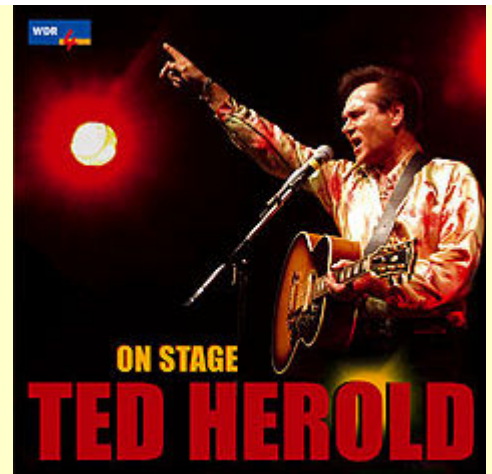

BEAR FAMILY RECORDS

tel +49 (4748) 8216-16 • fax +49 (4748) 8216-20 • email: heidi@bear-family.de

VERÖFFENTLICHUNG 16.FEBRUAR 2004

KÜNSTLER	Ted Herold
TITEL	On Stage
LABEL	Bear Family Records
KATALOG #	BCD 16690
PREIS-CODE	AH
EAN-CODE	4000127166906
ISBN-CODE	3-89916-016-9
FORMAT	CD
GENRE	Schlager / Rock 'n' Roll
ANZAHL TITEL	22
SPIELDAUER	59:29

INFORMATIONEN

'Schönes bleibt!' heißt ein Motto bei WDR4. Diesen Slogan unterstützt eine liebevoll produzierte Sendung rund um deutsche Oldies, 'Die Schallplattenbar'!

Sie ist samstags zwischen 15.05 und 17 Uhr geöffnet und stand früher unter dem Titel 'Auf den Flügeln bunter Träume' im Programm. Aus dieser Zeit stammt auch der Name einer Konzertreihe, in der große, unvergessene Stars der 50er und 60er Jahre live auftreten.

Am 19. Februar 2003 war Ted Herold Gast im Kleinen Sendesaal des Kölner Funkhauses. Ted Herold bewies einmal mehr seinen berechtigten Stellenwert als deutscher King des Rock'n' Roll. Den Live-Mitschnitt dieses grandiosen Konzerts halten Sie jetzt als CD in den Händen: Eine tolle Erinnerung für alle, die vor Ort dabei waren; für alle, die leider keine Eintrittskarte mehr ergattern konnten; und für alle, die Teds umwerfende Show live im Radio verfolgt haben.

TITELLISTUNG

Rock 'n' Roll Is King - Ich bin ein Mann - Dein kleiner Bruder - Texas Baby - Oh So Sweet - Carolin (darf ich nicht dein Boyfriend sein) – Moonlight - Da Doo Ron Ron - Interview mit Andreas Herkendell - Elvis Presley Medley: Love Me / Don't Be Cruel / Teddy Bear / Love Me Tender / We're Gonna Move / Heartbreak Hotel / I Got A Woman - Ich brauch' keinen Ring - Ich bin ein Wanderer - 1:0 - Bill Haley Whole Lotta Shakin' Goin' On – (Let's Have A) Party