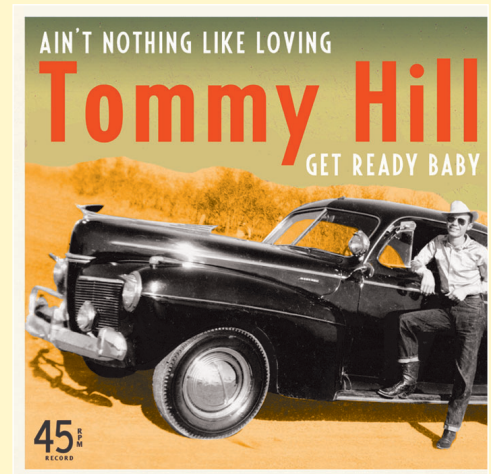

Bear Family Productions

KATALOG

BLE 009

PREIS-CODE

BFSP

EAN-CODE

5 397102 000096

FORMAT

7" VINYL Single mit Bildhülle

Limitierte Ausgabe • 500 numerierte Exemplare

Direct Metal Mastering

GENRE

Rock 'n' Roll

LIMITIERTE AUSGABE

Mit unseren Single-Veröffentlichungen ultra-rarer Titel möchten wir Sie dabei unterstützen, schmerzhaft Lücken in Ihrer Sammlung zu schließen. Die von unseren sachkundigen Mitarbeitern sorgfältig und teils aus verschütteten Quellen zusammengestellten Singles enthalten gelegentlich zuvor unveröffentlichte Songs ... und manchmal sogar Erstveröffentlichungen auf Vinyl!

- Auf 500 numerierte Exemplare limitierte Vinyl-Single (45 RPM)

INFORMATIONEN

Die Tommy Hill-Bänder aus dem Jahre 1958 wurde erst vierzig Jahre später entdeckt und zeigen seine Rock 'n' Roll-Seele! Hill wurde 1929 in Texas geboren und hat mit Hank Williams, Webb Pierce (für den er den großen Hit *Slowly* schrieb) und Ray Price gearbeitet. Zusammen mit anderen brachte er Buddy Holly nach Nashville. Als sich die Musik veränderte, schlug Tommys Stunde. *"Ich war mit diesem Billy-Rock groß geworden"*, erinnerte er sich. *"Also besorgte ich mir eine Flasche Whiskey, trommelte ein paar Musiker zusammen und nahm ein paar Stücke auf. Hat 'ne Menge Spaß gemacht. Eines Nachts, als wir Aufnahmen machten, war Elvis in der Stadt. Ich holte D.J. Fontana zu den Sessions. Ich kannte ihn von der Louisiana Hayride. Ich sagte nur, 'Hey Jungs, holt euch 'nen Drink, haltet euch daran fest, und ab geht's.' Wir haben nicht viel geprobt."* Tommy war zunächst enttäuscht, daß die Songs 1958 nicht veröffentlicht wurden. Doch nun, zwölf Jahre nach seinem Tod, finden zwei seiner besten und rockendsten Songs endlich ihren Weg auf eine Vinyl-Single.